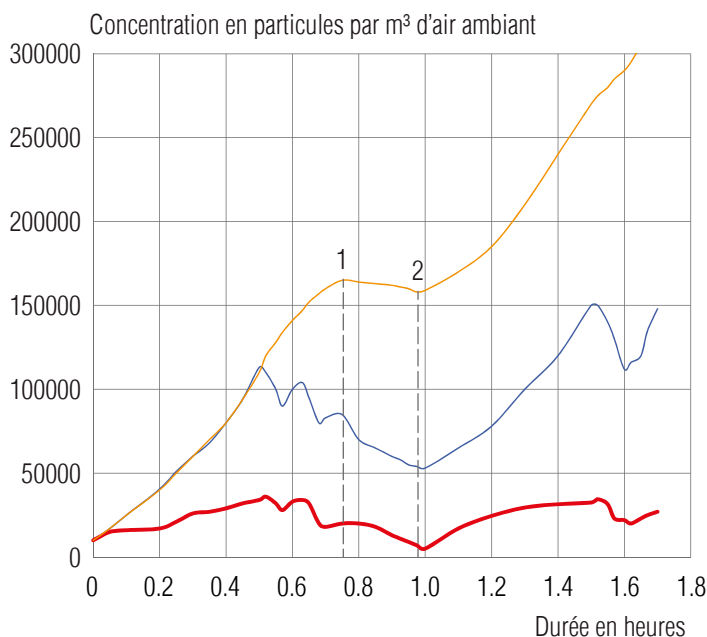

Protection professionnelle contre les infections grâce à des filtres HEPA certifiés

AL-KO
QUALITY FOR LIFE

CONCENTRATION EN AÉROSOLS DANS LA PIÈCE

(1) Des personnes sortent de la pièce

(2) Des personnes retournent dans la pièce après une pause

— sans système de filtration installé et sans aération ponctuelle

— aération ponctuelle par l'ouverture des fenêtres

— aération ponctuelle par l'ouverture des fenêtres et utilisation d'un purificateur d'air AL-KO AIRSAFE

Sécurité certifiée

AL-KO fournit exclusivement des filtres HEPA préalablement testés, garantissant ainsi une efficacité de filtration maximale conformément à la norme EN 1822.

**LES
PURIFICATEURS
D'AIR AL-KO SONT
SUBVENTIONNABLES –
VEUILLEZ NOUS
CONTACTER !**