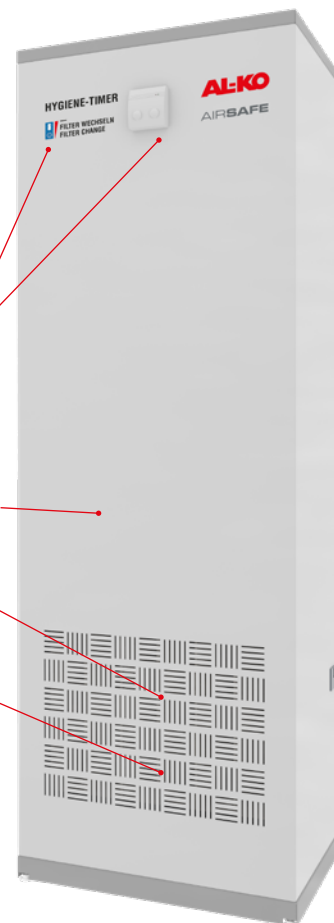

- | Minuteur hygiène pour une fiabilité maximale
- | Simplicité d'utilisation grâce à la régulation automatique en continu du débit d'air
- | Débit de filtration d'air supérieur à 2000 m³/h grâce à la fonction « Power »
- | Design à parois lisses en métal thermolaqué
- | Peut être installé n'importe où grâce à l'aspiration de l'air par la face avant et le soufflage de l'air traité et purifié par le haut du boîtier
- | Le filtre ne s'encrasse pas avec les poussières du sol grâce à la position d'aspiration surélevée, garantissant une plus longue durée de vie du filtre