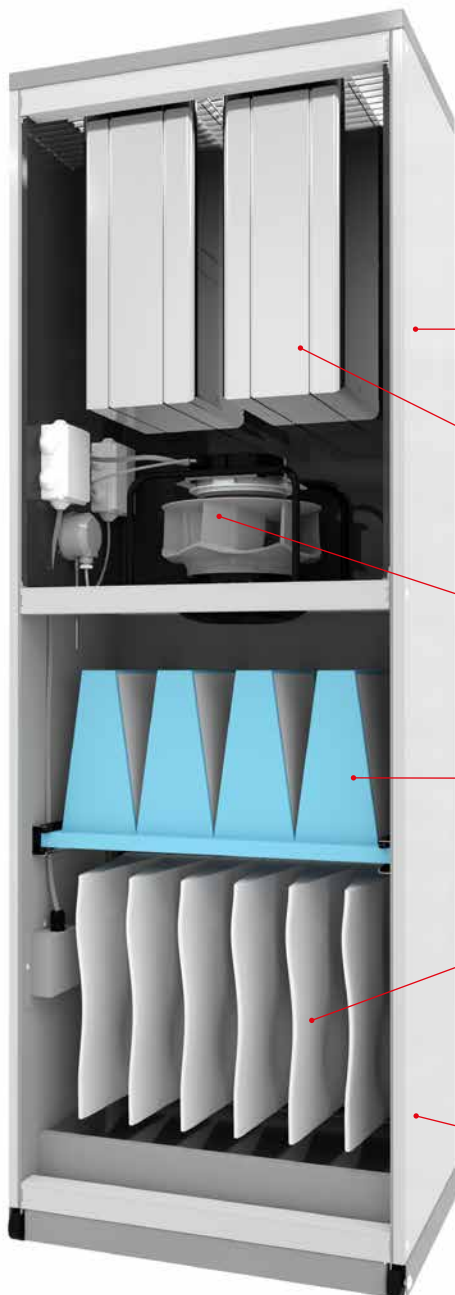

- | Minuteur hygiène pour une fiabilité maximale
- | Simplicité d'utilisation grâce à la régulation automatique en continu du débit d'air
- | Débit de filtration d'air supérieur à 2000 m³/h grâce à la fonction « Power »
- | Design à parois lisses en métal thermolaqué
- | Peut être installé n'importe où grâce à l'aspiration de l'air par la face avant et le soufflage de l'air traité et purifié par le haut du boîtier
- | Le filtre ne s'encrasse pas avec les poussières du sol grâce à la position d'aspiration surélevée, garantissant une plus longue durée de vie du filtre

Boîtier :

- | Les surfaces intérieures lisses et hermétiques garantissent une hygiène optimale
- | Double paroi pour une insonorisation maximale

Amortisseurs acoustiques :

- | Fonctionnement silencieux grâce à plusieurs amortisseurs acoustiques intégrés
- | Conforme aux recommandations de la directive VDI 2081