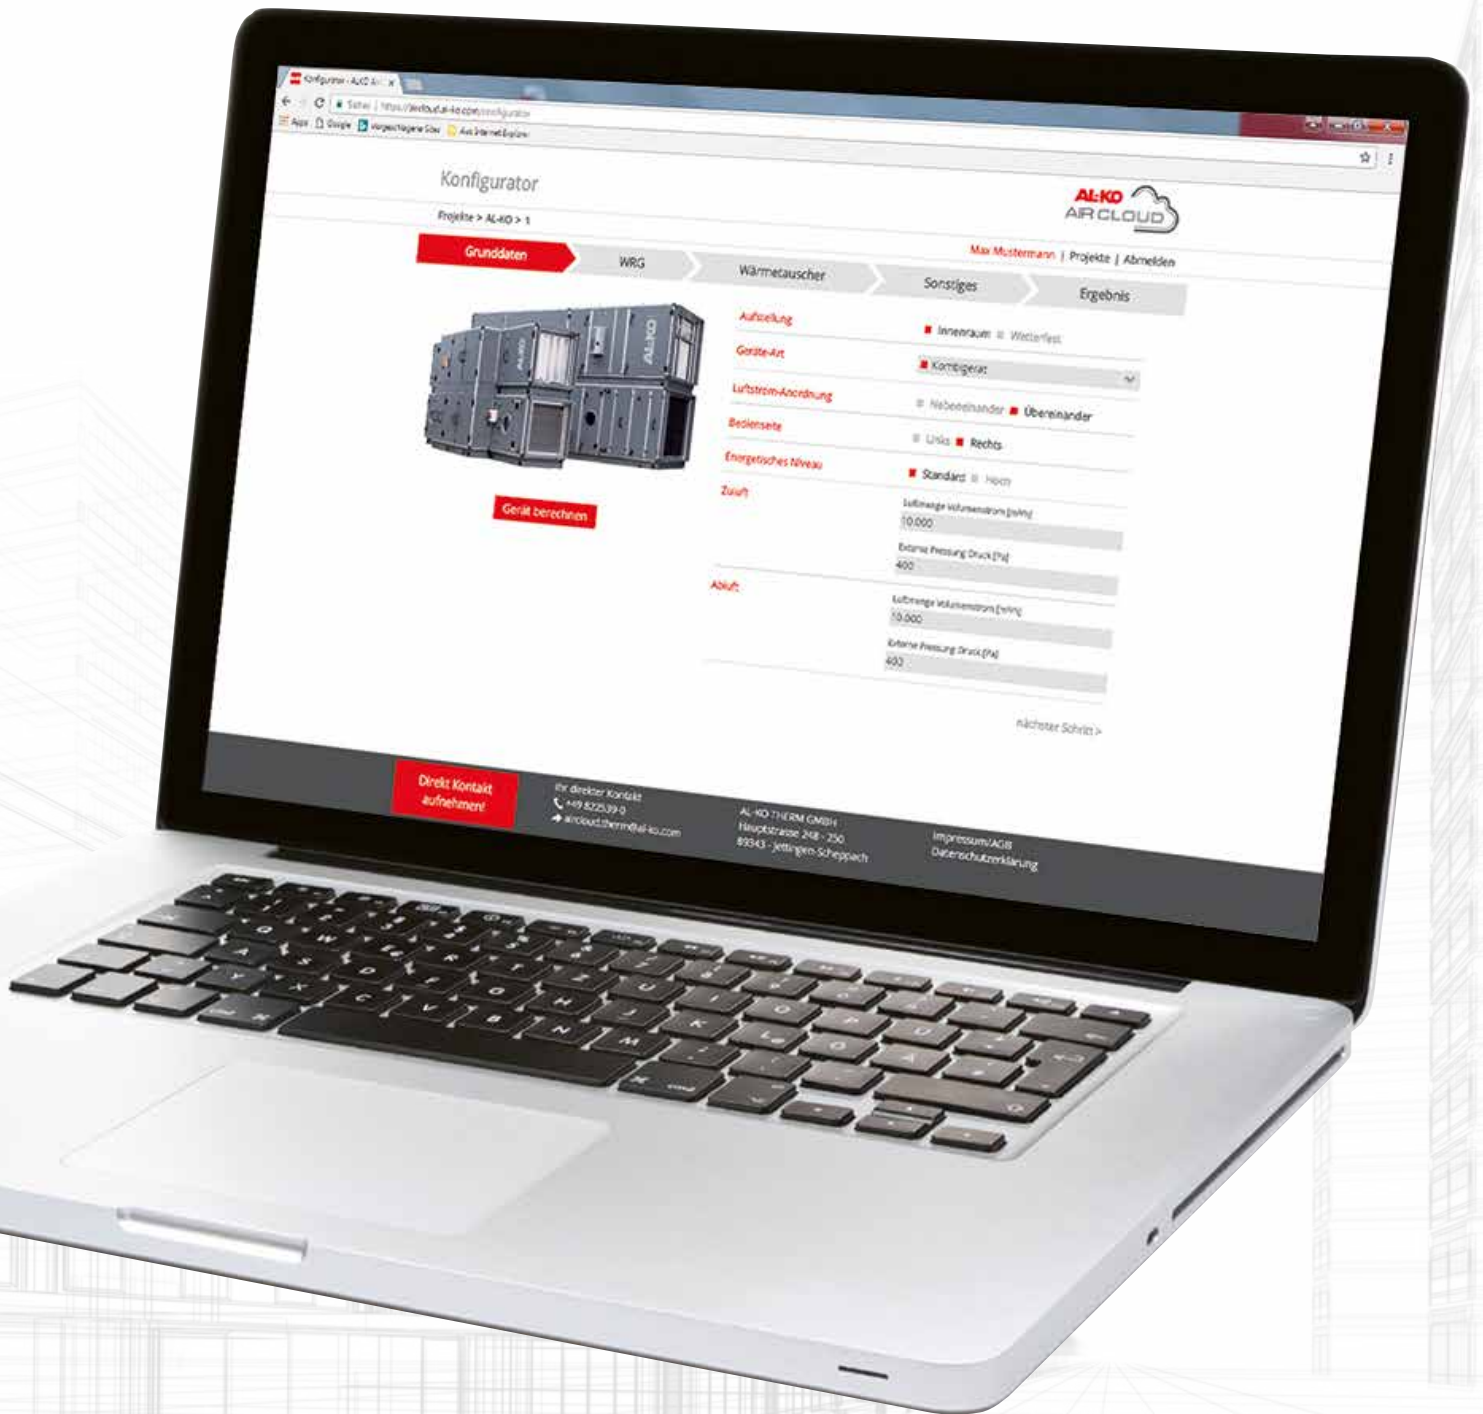

Registrieren Sie sich noch heute und nutzen Sie den umfangreichen und kostenfreien Service der AL-KO AIRCLOUD:
<https://aircloud.al-ko.com>