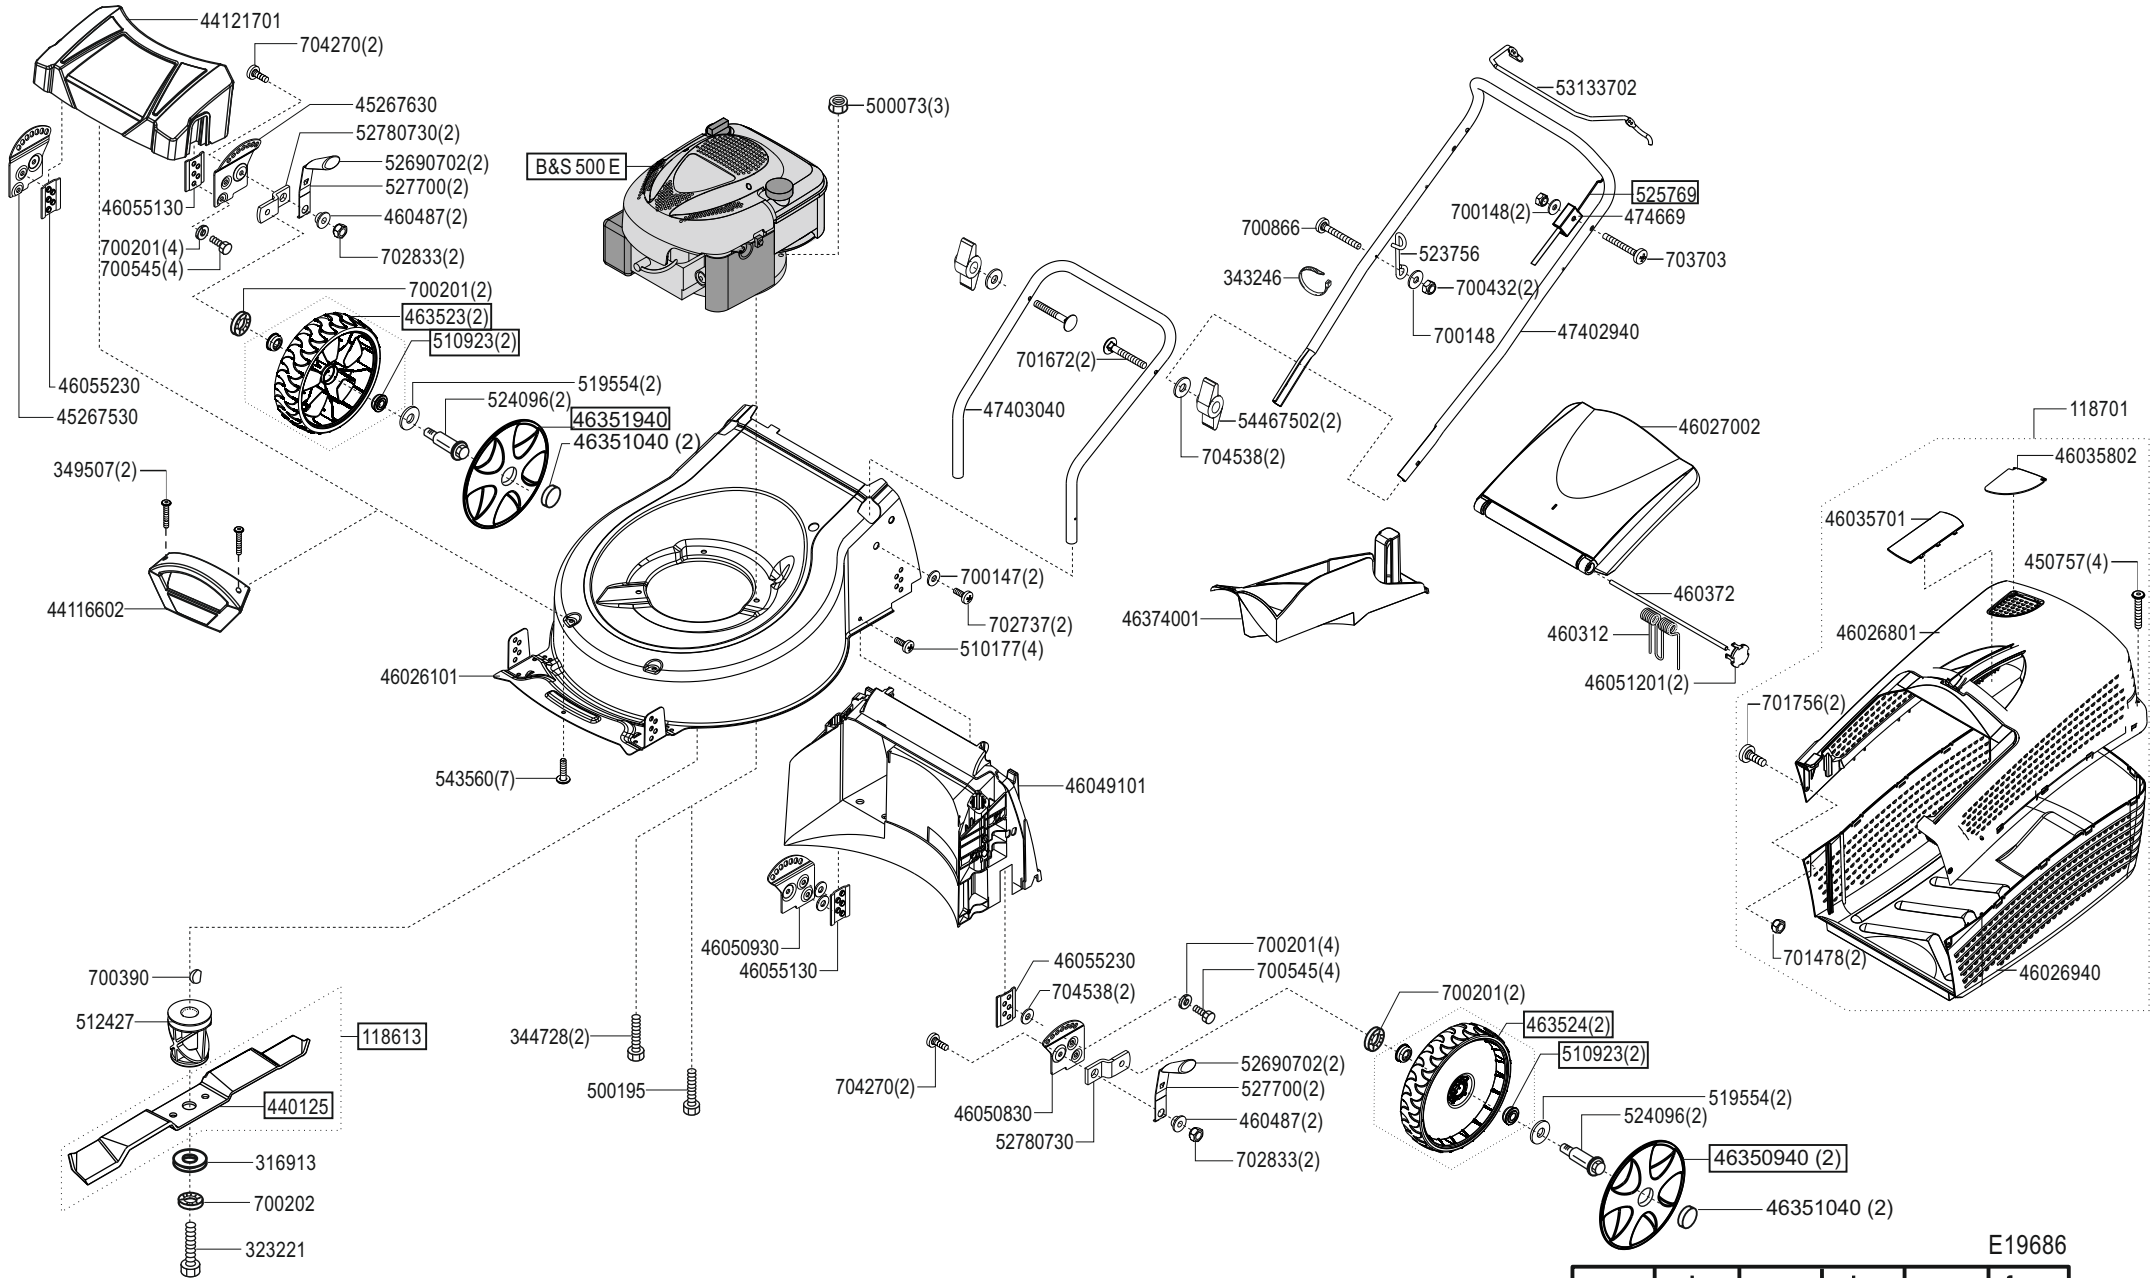

# Classic 4.65 P-B

Art. Nr. 119686

# AL-KO

E19686

a	b	c	d	e	f
*					