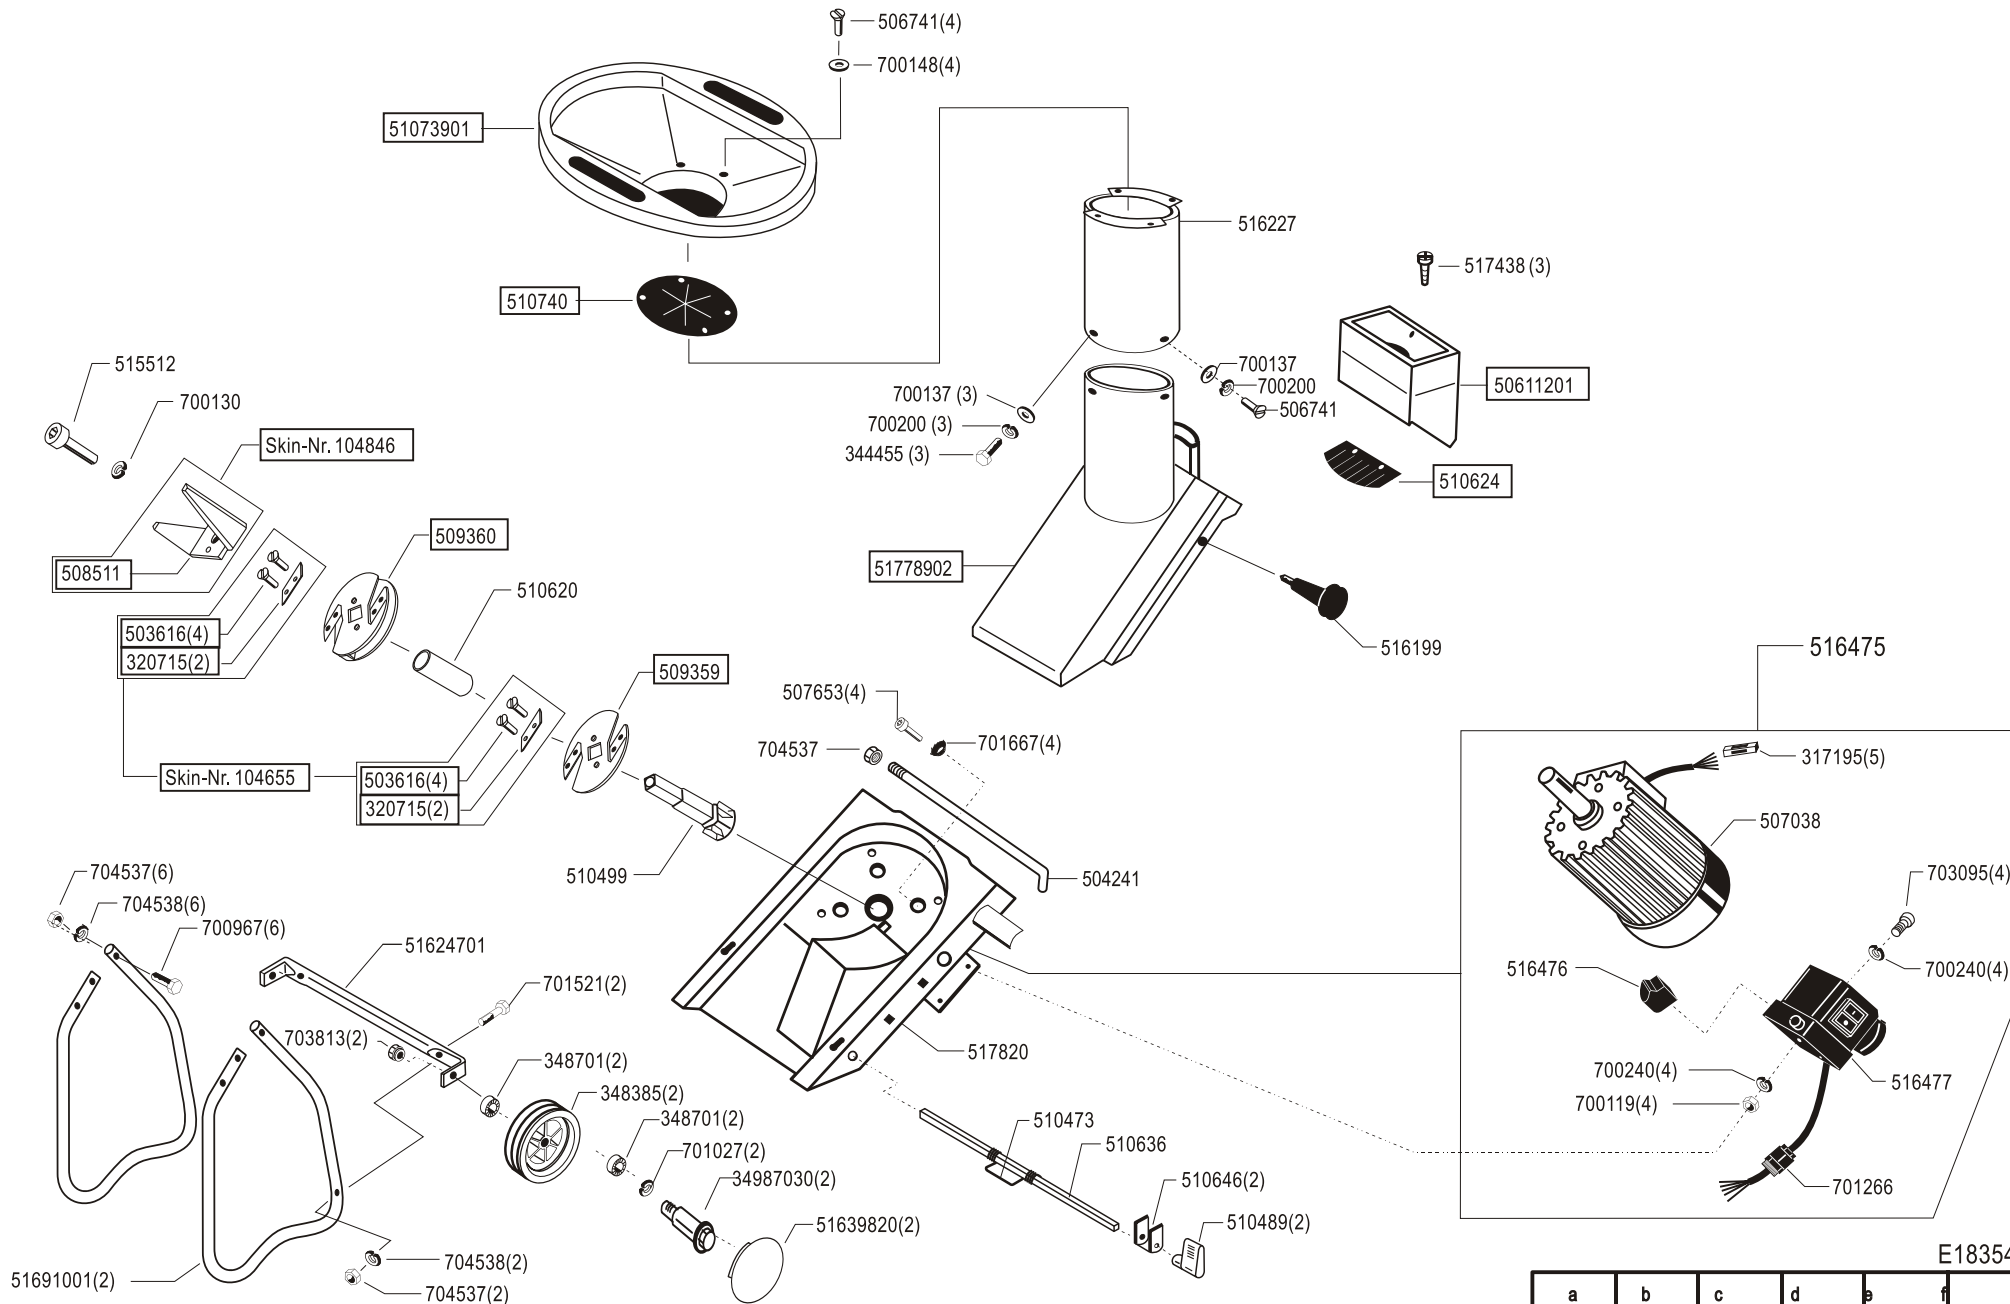

Power Line TCS Duotec 3000

Art. Nr. 118354

E18354

a	b	c	d	e	f
09/02	08/03				