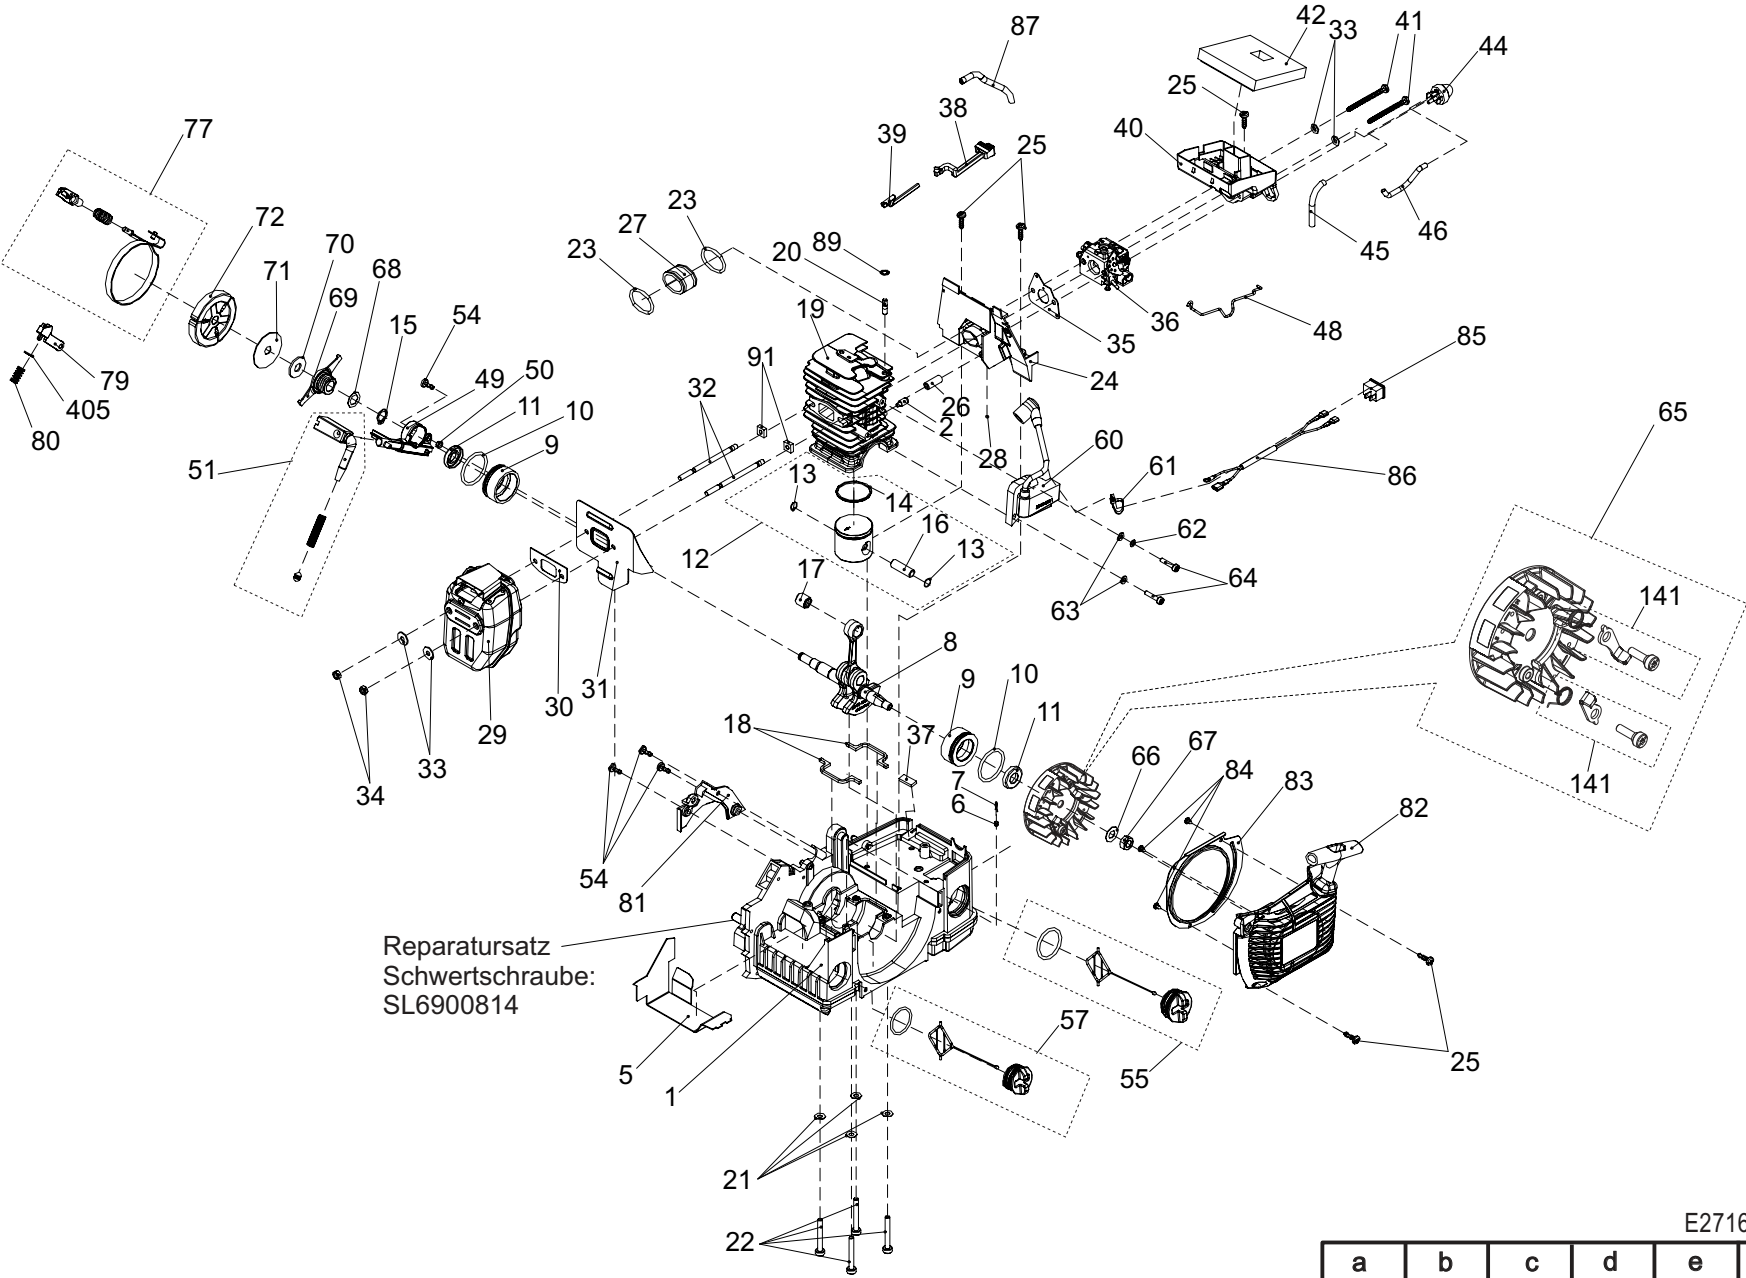

# Benzinkettensäge 643IP

Art. Nr. 127 162

E27162 1/5

a	b	c	d	e	f
*	*	*	*	*	*

# Benzinkettensäge 643IP

Art. Nr. 127 162

Pos-Nr.	Artikelnummer	Benennung	Pos-Nr.	Artikelnummer	Benennung
2	SL2300730	Zündkerze	29	SL6063181	Gummielement
3	SL2700135	Filter Benzinsucher	30	SL6074803	Griffschale
4	SL350043325	Kupplungsglocke VS	31	SL0018356	PT Schraube 4x20 KT
5	SL0031333	Scheibe 8,1x32x1,5	32	SL0073397	Dämpfungsfeder
6	SL0055216	Sicherungsscheibe 6 DIN6799	33	SL0018361	PT Schraube 5x12 KX
7	SL270041425	Belüftungsstutzen	34	SL6100450	Haube kompl.
8	SL0062174	O-Ring 7x2 NBR	35	SL001130225	Haubenschraube
9	SL6031306	Einstellschraube	40	SL0073439	Drehfeder
10	SL6074124	Getriebeabdeckung	41	SL6073642	Handschutz
11	SL6031307	Spannschraube	42	SL0042306	Paßhülse
12	SL6300349	Spannschlitten	43	SL0072140	Scheibe 5,2x12x0,5 DIN2093
13	SL0018354	PT-Schraube 4x12-KT	44	SL0030108	Scheibe 5,3 DIN125
14	SL6074125	Lagerung	45	SL0018257	PT Schraube 5x25 KT
15	SL0031572	Scheibe 4x8x0,5 DIN988	46	SL6032669	Schaltbolzen
17	SL6800373	Griffgehaeuse kompl.	47	SL0028118	Sechskantmutter M4 DIN980
18	SL6800371	Haltebuegel VS 643IP	49	SL6031993	Distanzbuchse 8,5x18,6/14,5x5,8
19	SL0018274	PT Schraube 5x16 KX	50	SL6100471	Schwertabdeckung kompl.
20	SL0021241	4KT Mutter M5 SW12	52	SL0020214	Sechskantmutter M8 DIN4032
21	SL0013279	Senkschraube M5x16 DIN7991	53	SL6043351	Anschlagkralle
22	SL0094305	Puffer 15x6 mit Zapfen	54	SL0018362	PT Schraube 5x10 KX
23	SL0018361	PT Schraube 5x12 KX	100	441464	Schwertabdeckung 14Zoll
24	SL0073397	Dämpfungsfeder	101	127190	Schwert
26	SL6074968	Sicherungshebel	102	127201	Kette 325"1,5 64E BP.15"38cm
27	SL6074967	Gashebel	103	SL0080489	Kombischl. 19 + Schraubendr. 6
28	SL0073419	Schenkelfeder	104	SL0080494	Schraubendreher 3

# Benzinkettensäge 643IP

Art. Nr. 127 162

Reparatursatz  
Schwertschraube:  
SL6900814

E27162 3/5

a	b	c	d	e	f
*	*	*	*	*	*