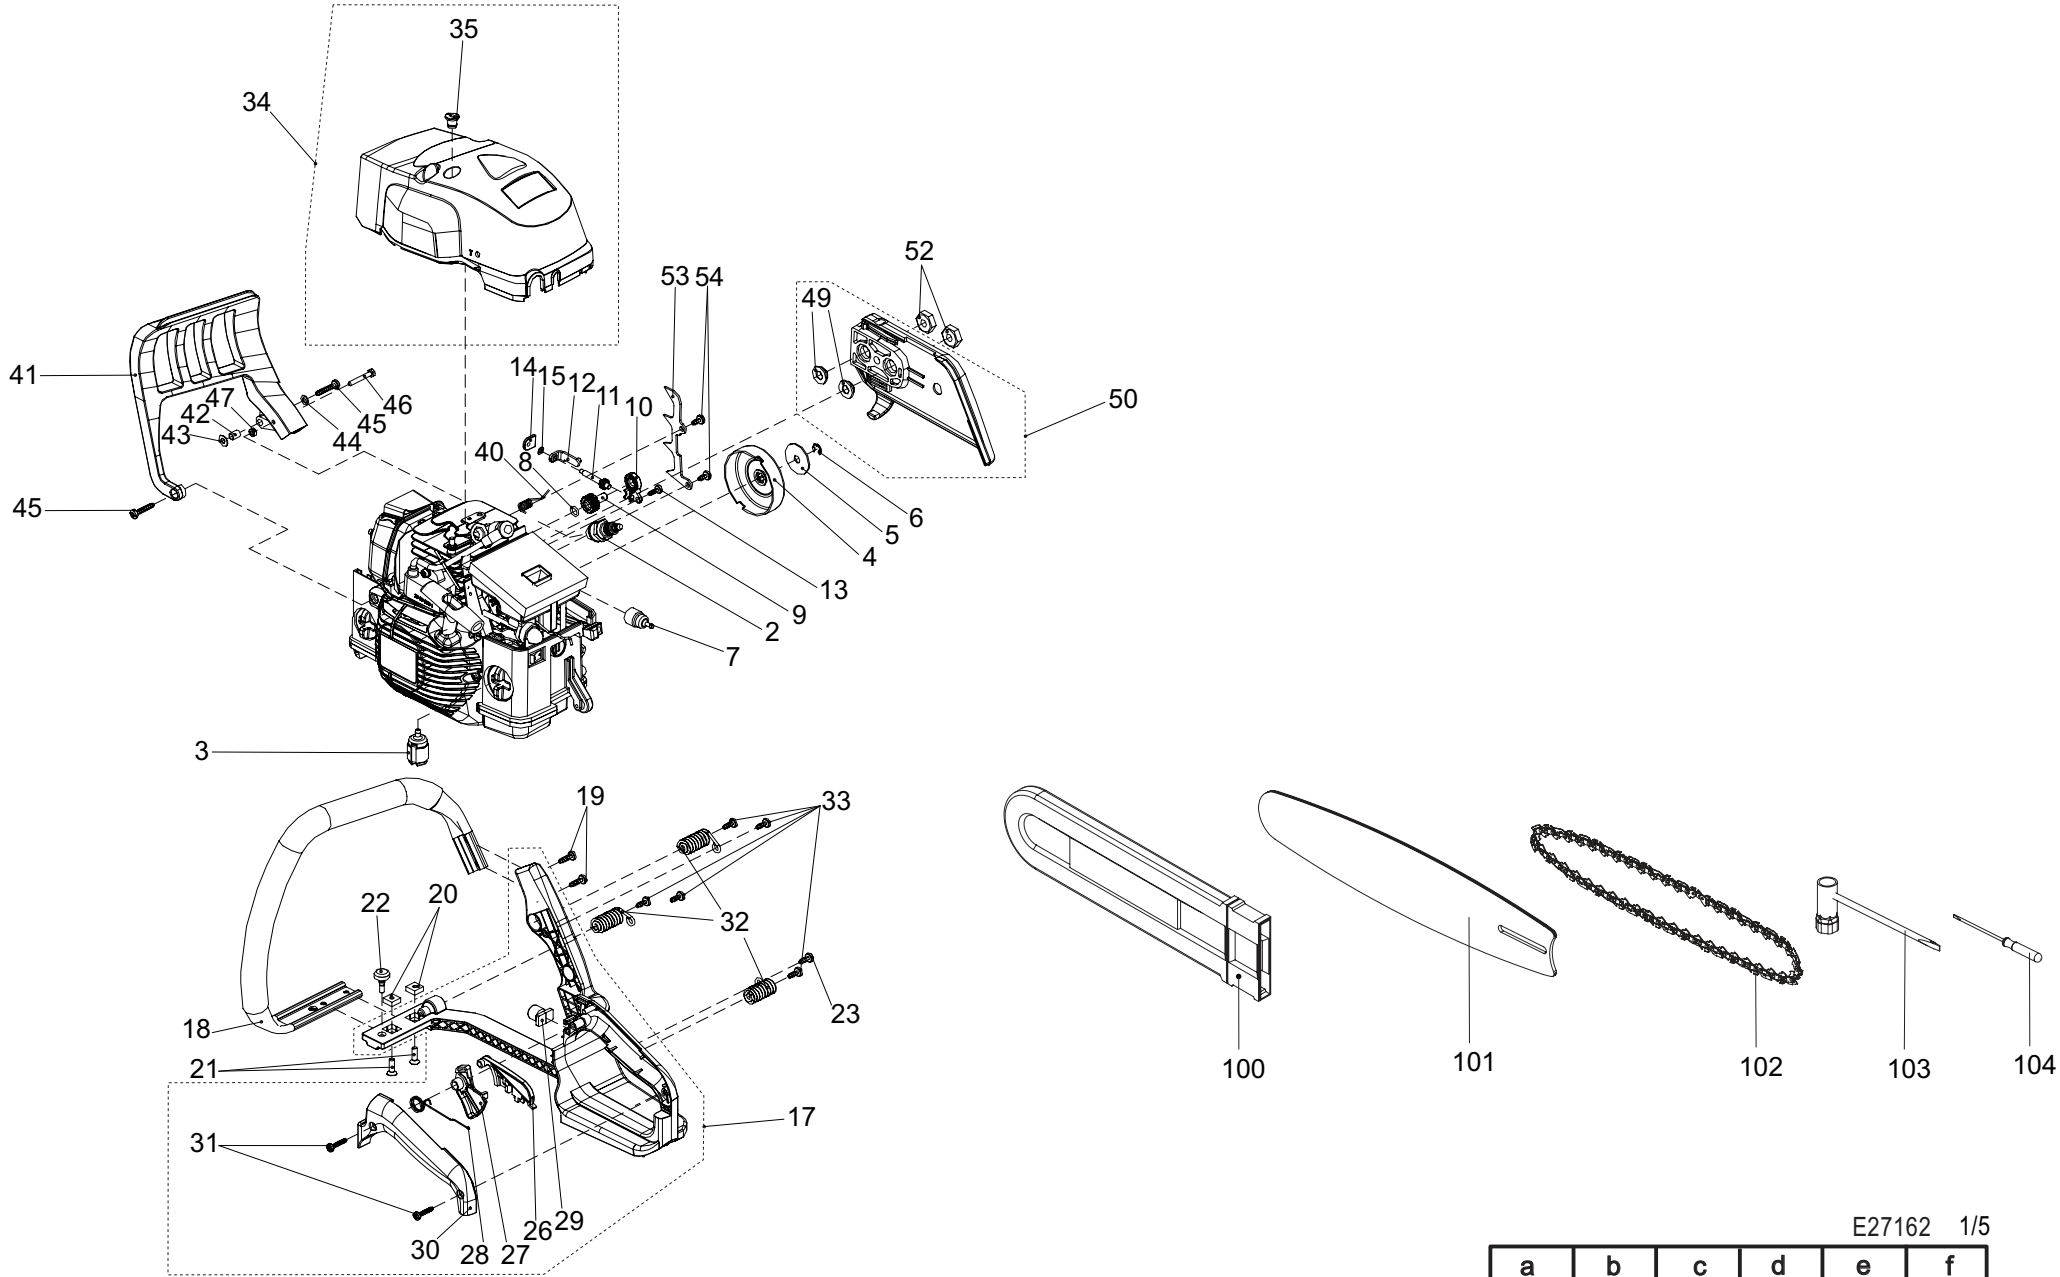

# Benzinkettensäge 643IP

Art. Nr. 127 162

E27162 1/5

a	b	c	d	e	f
*	*	*	*	*	*

# Benzinkettensäge 643IP

Art. Nr. 127 162

Pos-Nr.	Artikelnummer	Benennung	Pos-Nr.	Artikelnummer	Benennung
2	SL2300730	Zündkerze	29	SL6063181	Gummielement
3	SL2700135	Filter Benzinsucher	30	SL6074803	Griffschale
4	SL350043325	Kupplungsglocke VS	31	SL0018356	PT Schraube 4x20 KT
5	SL0031333	Scheibe 8,1x32x1,5	32	SL0073397	Dämpfungsfeder
6	SL0055216	Sicherungsscheibe 6 DIN6799	33	SL0018361	PT Schraube 5x12 KX
7	SL270041425	Belüftungsstutzen	34	SL6100450	Haube kompl.
8	SL0062174	O-Ring 7x2 NBR	35	SL001130225	Haubenschraube
9	SL6031306	Einstellschraube	40	SL0073439	Drehfeder
10	SL6074124	Getriebeabdeckung	41	SL6073642	Handschutz
11	SL6031307	Spannschraube	42	SL0042306	Paßhülse
12	SL6300349	Spannschlitten	43	SL0072140	Scheibe 5,2x12x0,5 DIN2093
13	SL0018354	PT-Schraube 4x12-KT	44	SL0030108	Scheibe 5,3 DIN125
14	SL6074125	Lagerung	45	SL0018257	PT Schraube 5x25 KT
15	SL0031572	Scheibe 4x8x0,5 DIN988	46	SL6032669	Schaltbolzen
17	SL6800373	Griffgehaeuse kompl.	47	SL0028118	Sechskantmutter M4 DIN980
18	SL6800371	Haltebuegel VS 643IP	49	SL6031993	Distanzbuchse 8,5x18,6/14,5x5,8
19	SL0018274	PT Schraube 5x16 KX	50	SL6100471	Schwertabdeckung kompl.
20	SL0021241	4KT Mutter M5 SW12	52	SL0020214	Sechskantmutter M8 DIN4032
21	SL0013279	Senkschraube M5x16 DIN7991	53	SL6043351	Anschlagkralle
22	SL0094305	Puffer 15x6 mit Zapfen	54	SL0018362	PT Schraube 5x10 KX
23	SL0018361	PT Schraube 5x12 KX	100	441464	Schwertabdeckung 14Zoll
24	SL0073397	Dämpfungsfeder	101	127190	Schwert
26	SL6074968	Sicherungshebel	102	127201	Kette 325"1,5 64E BP.15"38cm
27	SL6074967	Gashebel	103	SL0080489	Kombischl. 19 + Schraubendr. 6
28	SL0073419	Schenkelfeder	104	SL0080494	Schraubendreher 3

# Benzinkettensäge 643IP

Art. Nr. 127 162

Reparatursatz  
Schwertschraube:  
SL6900814

E27162 3/5

a	b	c	d	e	f
*	*	*	*	*	*